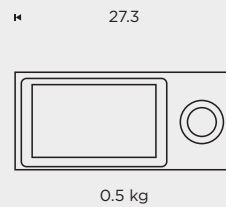

ABMESSUNGEN

in cm

bang-olufsen.com/beosound-moment

TECHNISCHE DATEN

Design

Frackenpohl Poulheim
Tectonic

Fernbedienungen

Beo4
BeoSound Essence Remote
BeoRemote One
BeoMusic-App

Akku

Li-Polymer-Akku, 3500 mAh Kapazität
Standbykapazität: 76 Stunden
Ladedauer: 5 Stunden

Anschlüsse

2 x Power Link-Buchsen (RJ45) mit jeweils zwei Kanälen zum Anschließen von Lautsprechern

1 x Ethernet
1 x Netzanschluss
1 x Line-in (RCA) mit Load-Sensing-Funktion
1 x USB (nur zu Servicezwecken)

Audioformate

MP3 (alle) oder VBR/CBR 32 - 320 kBit
WMA, VBR/CBR 20 - 320 kBit
(WMA Lossless wird nicht unterstützt)
AAC (ISO und ADTS) - 320 kBit
ALAC allgemein + 88,2/96 kHz
PCM (WAV) allgemein + 88,2/96 kHz
FLAC, 8 - 192 kHz, 16/24 Bit, 2 Kanäle

Drahtlose Verbindungen

Das auf der WiSA-Technologie basierende Konzept namens Immaculate Wireless Sound ist integriert.

Drahtloses, unkomprimiertes 24-Bit-Audiostreaming auf bis zu 8 Kanälen.

Netzwerkonnektivität über Ethernet oder Wi-Fi/WLAN 802.11 b/g (2,4 GHz)

Bluetooth 4.0 für das Musikstreaming von Ihrem Mobilgerät

Display

7-Zoll-IPS-Bildschirm, Auflösung 1280 x 800

Leistungsaufnahme

Normalerweise: 14 Watt - Standby: 0,4 Watt

FUNKTIONEN

Drahtloses Klangerlebnis durch BeoLink Multiroom

Wenn eine drahtlose Konfiguration rund um das BeoSound Moment eingerichtet werden soll, lässt sich das Audiosystem mit vielen unserer BeoLink Multiroom-Produkte kombinieren, um den Komfort, die Freiheit und die Flexibilität des drahtlosen Klangs genießen zu können. Die BeoLink Multiroom-Technologie ist bereits integriert und steht ab sofort zur Verfügung.

All Ihre Musik an einem Ort

Blättern Sie durch all Ihre Wiedergabelisten, greifen Sie auf Ihre Lieblingsradiosender zu, durchsuchen Sie all Ihre Künstler und entdecken Sie die Wiedergabelisten von Deezer.

MoodWheel

Es bedarf nur einer Berührung des MoodWheels und das BeoSound Moment passt die Musik Ihrer Stimmung an. Berühren Sie die wärmeren Farbtöne, spielt das System lebhaftere Musik ab, kühlere Farbtöne sorgen für eher entspannte Titel.

DLNA

Greifen Sie auf Ihre persönliche Musiksammlung zu und genießen Sie Titel von Ihrem PC oder NAS.

PatternPlay

Ausgehend von Wochentag und Uhrzeit „merkt“ sich PatternPlay, welche Musik Sie gerne hören. Eine leichte Berührung der Konsole aus Holz genügt, damit das BeoSound Moment genau die Musik wiedergibt, die Sie gerade hören möchten.

Deezer® (inkl. Deezer HiFi)

Integrierter Musikstreamingdienst.

TuneIn®.

Integriertes Internetradio.