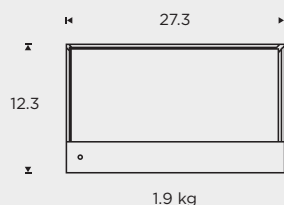

BANG & OLUFSEN

ABMESSUNGEN

in cm

bang-olufsen.com/beosound-moment

TECHNISCHE DATEN

Design

Frackenpohl Poulheim
Tectonic

Fernbedienungen