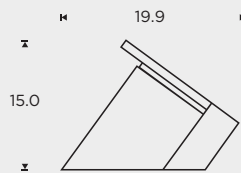

ABMESSUNGEN

in cm

bang-olufsen.com/beosound-moment

TECHNISCHE DATEN

Design

Frackenpohl Poulheim
Tectonic

Fernbedienungen

Beo4
BeoSound Essence Remote
BeoRemote One
BeoMusic-App

Akku

Li-Polymer-Akku, 3500 mAh Kapazität
Standbykapazität: 76 Stunden
Ladedauer: 5 Stunden

Anschlüsse

2 x Power Link-Buchsen (RJ45) mit jeweils zwei Kanälen zum Anschließen von Lautsprechern

1 x Ethernet
1 x Netzanschluss
1 x Line-in (RCA) mit Load-Sensing-Funktion
1 x USB (nur zu Servicezwecken)

Audioformate

MP3 (alle) oder VBR/CBR 32 - 320 kBit
WMA, VBR/CBR 20 - 320 kBit
(WMA Lossless wird nicht unterstützt)
AAC (ISO und ADTS) - 320 kBit
ALAC allgemein + 88,2/96 kHz
PCM (WAV) allgemein + 88,2/96 kHz
FLAC, 8 - 192 kHz, 16/24 Bit, 2 Kanäle

Drahtlose Verbindungen

Das auf der WiSA-Technologie basierende Konzept namens Immaculate Wireless Sound ist integriert.

Drahtloses, unkomprimiertes 24-Bit-Audiostreaming auf bis zu 8 Kanälen.

Netzwerkonnektivität über Ethernet oder Wi-Fi/WLAN 802.11 b/g (2,4 GHz)

Bluetooth 4.0 für das Musikstreaming von Ihrem Mobilgerät

Display

7-Zoll-IPS-Bildschirm, Auflösung 1280 x 800

Leistungsaufnahme

Normalerweise: 14 Watt - Standby: 0,4 Watt

FUNKTIONEN

Drahtloses Klangerlebnis durch BeoLink Multiroom

Wenn eine drahtlose Konfiguration rund um das BeoSound Moment eingerichtet werden soll, lässt sich das Audiosystem mit vielen unserer BeoLink Multiroom-Produkte kombinieren, um den Komfort, die Freiheit und die Flexibilität des drahtlosen Klangs genießen zu können. Die BeoLink Multiroom-Technologie ist bereits integriert und steht ab sofort zur Verfügung.

All Ihre Musik an einem Ort

Blättern Sie durch all Ihre Wiedergabelisten, greifen Sie auf Ihre Lieblingsradiosender zu, durchsuchen Sie all Ihre Künstler und entdecken Sie die Wiedergabelisten von Deezer.

MoodWheel

Es bedarf nur einer Berührung des MoodWheels und das BeoSound Moment passt die Musik Ihrer Stimmung an. Berühren Sie die wärmeren Farbtöne, spielt das System lebhaftere Musik ab, kühlere Farbtöne sorgen für eher entspannte Titel.

DLNA

Greifen Sie auf Ihre persönliche Musiksammlung zu und genießen Sie Titel von Ihrem PC oder NAS.

PatternPlay

Ausgehend von Wochentag und Uhrzeit „merkt“ sich PatternPlay, welche Musik Sie gerne hören. Eine leichte Berührung der Konsole aus Holz genügt, damit das BeoSound Moment genau die Musik wiedergibt, die Sie gerade hören möchten.

Deezer® (inkl. Deezer HiFi)

Integrierter Musikstreamingdienst.

TuneIn®.

Integriertes Internetradio.