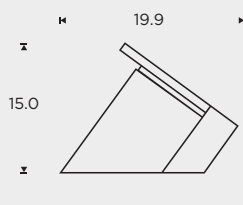

BANG & OLUFSEN

ABMESSUNGEN

in cm

bang-olufsen.com/beosound-moment

TECHNISCHE DATEN

Design

Frackenpohl Poulheim
Tectonic

Fernbedienungen