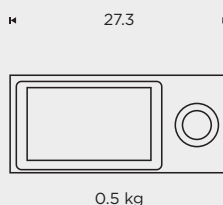

BANG & OLUFSEN

ABMESSUNGEN

in cm

bang-olufsen.com/beosound-moment

TECHNISCHE DATEN

Design

Frackenpohl Poulheim
Tectonic

Fernbedienungen

Bluetooth 4.0 für das Musikstreaming von Ihrem Mobilgerät

Display

7-Zoll-IPS-Bildschirm, Auflösung 1280 x 800

Leistungsaufnahme

Normalerweise: 14 Watt - Standby: 0,4 Watt

FUNKTIONEN

Drahtloses Klangerlebnis durch BeoLink Multiroom