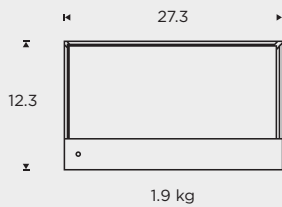

ABMESSUNGEN

in cm

bang-olufsen.com/beosound-moment

TECHNISCHE DATEN

Design

Frackenpohl Poulheim
Tectonic

Fernbedienungen

Beo4
BeoSound Essence Remote
BeoRemote One
BeoMusic-App

Akku

Li-Polymer-Akku, 3500 mAh Kapazität
Standbykapazität: 76 Stunden
Ladedauer: 5 Stunden

Anschlüsse

2 x Power Link-Buchsen (RJ45) mit jeweils zwei Kanälen zum Anschließen von Lautsprechern

1 x Ethernet
1 x Netzanschluss
1 x Line-in (RCA) mit Load-Sensing-Funktion
1 x USB (nur zu Servicezwecken)

Audioformate

MP3 (alle) oder VBR/CBR 32 - 320 kBit
WMA, VBR/CBR 20 - 320 kBit
(WMA Lossless wird nicht unterstützt)
AAC (ISO und ADTS) - 320 kBit
ALAC allgemein + 88,2/96 kHz
PCM (WAV) allgemein + 88,2/96 kHz
FLAC, 8 - 192 kHz, 16/24 Bit, 2 Kanäle

Drahtlose Verbindungen

Das auf der WiSA-Technologie basierende Konzept namens Immaculate Wireless Sound ist integriert.

Drahtloses, unkomprimiertes 24-Bit-Audiostreaming auf bis zu 8 Kanälen.

Netzwerkonnektivität über Ethernet oder Wi-Fi/WLAN 802.11 b/g (2,4 GHz)

Bluetooth 4.0 für das Musikstreaming von Ihrem Mobilgerät

Display

7-Zoll-IPS-Bildschirm, Auflösung 1280 x 800

Leistungsaufnahme

Normalerweise: 14 Watt - Standby: 0,4 Watt

FUNKTIONEN

Drahtloses Klangerlebnis durch BeoLink Multiroom

Wenn eine drahtlose Konfiguration rund um das BeoSound Moment eingerichtet werden soll, lässt sich das Audiosystem mit vielen unserer BeoLink Multiroom-Produkte kombinieren, um den Komfort, die Freiheit und die Flexibilität des drahtlosen Klangs genießen zu können. Die BeoLink Multiroom-Technologie ist bereits integriert und steht ab sofort zur Verfügung.

All Ihre Musik an einem Ort

Blättern Sie durch all Ihre Wiedergabelisten, greifen Sie auf Ihre Lieblingsradiosender zu, durchsuchen Sie all Ihre Künstler und entdecken Sie die Wiedergabelisten von Deezer.

MoodWheel

Es bedarf nur einer Berührung des MoodWheels und das BeoSound Moment passt die Musik Ihrer Stimmung an. Berühren Sie die wärmeren Farbtöne, spielt das System lebhaftere Musik ab, kühlere Farbtöne sorgen für eher entspannte Titel.

DLNA

Greifen Sie auf Ihre persönliche Musiksammlung zu und genießen Sie Titel von Ihrem PC oder NAS.

PatternPlay

Ausgehend von Wochentag und Uhrzeit „merkt“ sich PatternPlay, welche Musik Sie gerne hören. Eine leichte Berührung der Konsole aus Holz genügt, damit das BeoSound Moment genau die Musik wiedergibt, die Sie gerade hören möchten.

Deezer® (inkl. Deezer HiFi)

Integrierter Musikstreamingdienst.

TuneIn®.

Integriertes Internetradio.