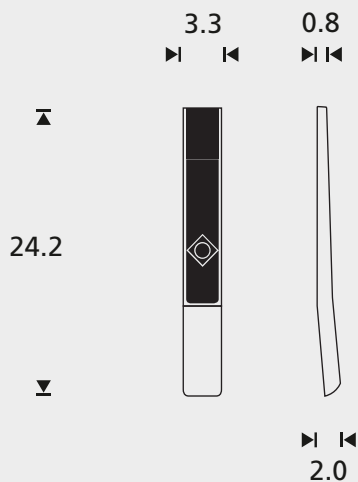

BEOREMOTE ONE

BEOREMOTE ONE BLUETOOTH

1つのリモコンですべてをコントロール。ご自宅にあるすべての Bang & Olufsen 製品をはじめ、ケーブルテレビのボックス、ブルーレイプレイヤーといった幅広い製品に簡単にアクセスし、直感的に操作することができます。BeoRemote One は Bluetooth と IR 通信の両方に対応しています。

BeoRemote One は押出加工されたひとつ塊のアルミニウムから作られ、驚くほどスリムです。

BANG & OLUFSEN

技術仕様／機能

デザイナー

Torsten Valeur, David Lewis Designers

寸法/重量

33mm x 243mm x 16mm/144g

ディスプレイ解像度/色彩

OLED、モノクローム、1.3インチ 画像比 1:1 128x128 画素