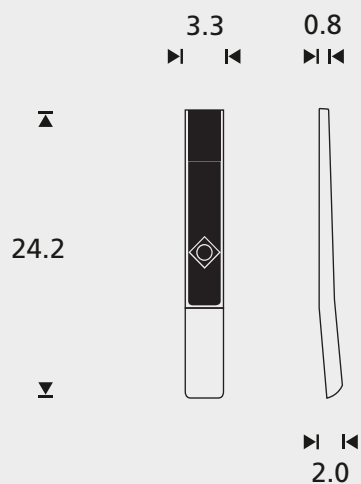

BeoRemote One er fremstillet af ét enkelt stykke ekstruderet aluminium og føles imponerende slank.

BANG & OLUFSEN

MÅL

i cm

bang-olufsen.com/beoremote-one

SPECIFIKATIONER/FUNKTIONER

Design

Torsten Valeur,
David Lewis Designers

Mål/vægt

33 mm x 243 mm x 16 mm/144 g

Skærmopløsning/farve

OLED, monokrom, 1,3" billedforhold 1:1 128 x 128 pixel.

Betjening

2-vejsbetjening via Bluetooth 4.0 BLE-standard (2,4-2,5 GHz frekvens)

1-vejs styring af ældre Bang & Olufsen produkter via IR (455 kHz frekvens)