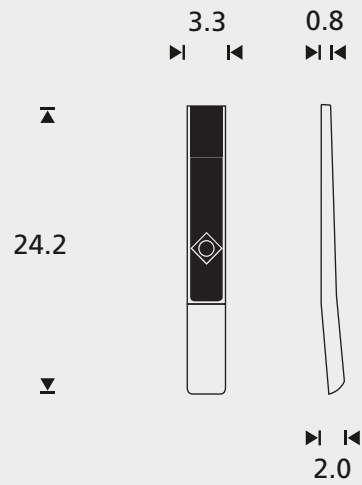

Composée d'une seule pièce d'aluminium extrudé, la commande BeoRemote One semble étonnamment mince.

BANG & OLUFSEN

DIMENSIONS

en cm

bang-olufsen.com/beoremote-one

CARACTÉRISTIQUES ET FONCTIONNALITÉS

Designer	Dimensions/Poids	
Torsten Valeur, David Lewis Designers	33 x 24,3 x 16 mm/144 g	
Résolution de l'écran/Couleur	Commande	Piles
OLED, monochrome, 1,3 pouce, rapport d'écran 1:1, 128 x 128 pixels.	État du contrôle bidirectionnel par Bluetooth 4.0 Norme BLE (fréquences de 2,4 à 2,5 Ghz) Contrôle unidirectionnel des anciens appareils Bang & Olufsen par commandes infrarouges (fréquences de 455 kHz)	2 piles AAA
Langue		
14 langues		

Couleurs

Boîtier en aluminium disponible en version ultra-brillante ou mate soyeuse