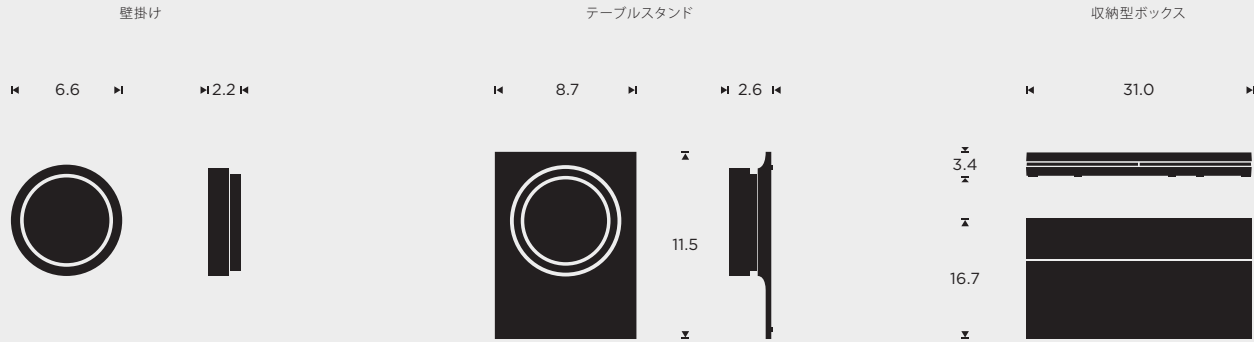

サイズ

単位:cm

bang-olufsen.com/beosound-essence

技術仕様

デザイナー

Frackenspohl Poulheim

設置オプション

リモコン:壁掛けまたはテーブルスタンド
収納型ボックス:スピーカー付近に設置

対応オーディオフォーマット

MP3、WMA、AAC、ALAC、FLAC、WAV、AIFF
標準サンプルレート最大192kHz、ステレオ、最大24 bit
ご注意:WMA ロスレスには対応していません。

収納型ボックスの接続

スピーカー接続用 2ch Power Link 端子 (RJ45) x 2
ラインインイン (RCA) x 1
イーサネット x 1
IR x 1
主電源 x 1
ひとつのシステムに BeoSound Essence Remote を5台
まで設置可能です。

接続

収納型ボックスとリモコンの接続:
ワイヤレス (Bluetooth Low Energy)
収納型ボックスとリモコンは、最大9 x 9メートルの空間で通
常は機能します。
収納型ボックスとホームネットワークの接続:
WiFi:802.11 b/g/n (2.4 GHz & 5 GHz)

収納型ボックスとスピーカーの接続

有線。Immaculate Wireless Sound 対応の無線機能付
きスピーカーをお使いの場合、BeoLab Transmitter 1を
セットアップに加えるだけで BeoSound Essence とのワ
イヤレス接続が可能になります。

機能

BeoLink Multiroom でワイヤレス再生

BeoSound Essence を使ったワイヤレスシステムのセットアップでは、さらに
BeoLink Multiroom対応の製品との組み合わせが可能になり、柔軟なワイヤレス
サウンドをお楽しみいただけます。BeoLink Multiroom機能は統合されています
ので、すぐにご利用いただけます。

BeoLink Multiroom
Apple AirPlay
DLNA - DMR
Bluetooth 4.0
Spotify Connect*
Deezer*
QPlay 2.0*
インターネットラジオ TuneIn

* 日本では未展開

Spotify + tunein DEEZER

11.2015V02